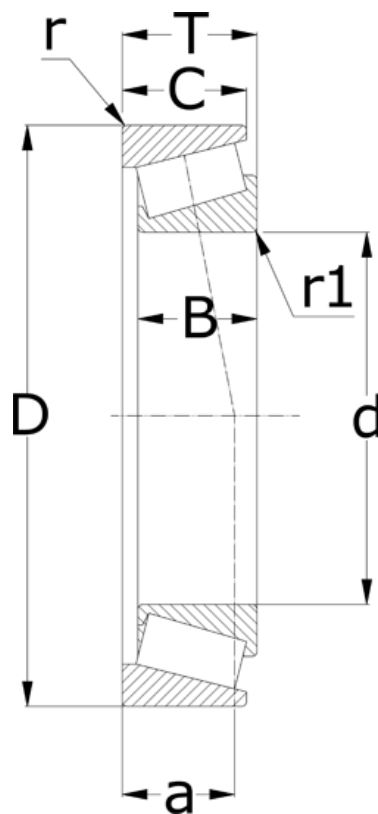

Varenummer: 5715100215078
Beskrivelse: NSK Konisk rulleleje 32320 J

Mål

= -

T = 77.5

a = 53.2

B = 73

C = 60

d = 100

D = 215

r = 4

r1 = 3